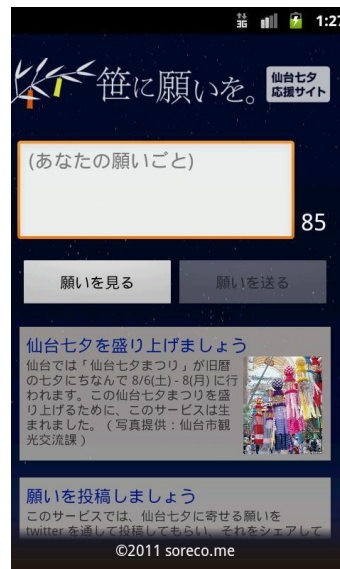

### 青空文庫リーダ「青空読手」

青空文庫のアクセスランキング上位 500 作品を収録しており、インストール直後にすぐに小説を読み始められます。

フリックや画面はじのタップ操作による軽快なページめくり操作を実現します。

### 願いごと投稿アプリ「ささねが」

震災復興支援を念頭に仙台七夕祭りを盛り上げるべく、仙台の有志のディベロッパーが制作した願い事投稿サイト「笹に願いを。」の Android アプリです。

GPS を ON にすることでコンパス機能と連携し、仙台の方向(仙台駅の座標)に向かって願い事を投稿するサポート機能を備えています。仙台七夕祭りの期間中には、多くの願い事が寄せられました。