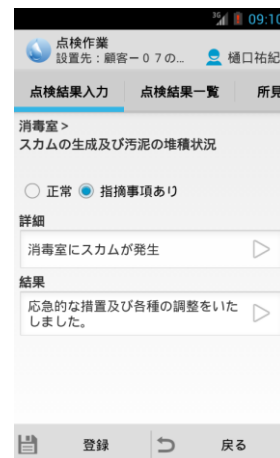

### ・QRコード/プッシュ通知によるお客様呼び出しアプリ

期間： 2013年7月

対象：  Android 2.3.x~ /  iOS 6.0~

概要： QRコード表示・読取、Google App Engine、Google Cloud Messaging、Apple Push Notification サービス

### ・検品 / 棚卸アプリ

期間： 2013年6月

対象：  Android 4.x~

概要： Windows サーバとのファイル共有

#	食品名	期 / 期	内容量	発注量	結果
000331	冷じゃがいも	17 / 19日	1 kg/kg	4.4 kg	○
000332	ダイスじゃがいも	17 / 19日	1 kg/kg	7 kg	○
000335	冷パレイベースト	17 / 20日	1 kg/kg	21.4 kg	▲ 20.0 kg
000411	黒砂糖	17 / 19日 20ア	1 kg/kg	0.3 kg	×
000421	グラニュー糖	17 / 20日	1 kg/kg	0.2 kg	○
001640	油揚げ	17 / 19日 20日	1 kg/kg	3.4 kg	○
001700	みそカツネ	17 / 20日	1.085 kg/本	3本	▲ 2本
001714	減塩いりこみそ	17 / 19日	7 g/個	52個	○
001715	餅みそ(一食)	17 / 20日	9 g/個	35個	○

### ・浄化槽点検アプリ

期間： 2013年3~10月

対象：  Android 2.3.x~

概要： Bluetooth プリンタ (brother / RJ-4030) 連携、SQLite