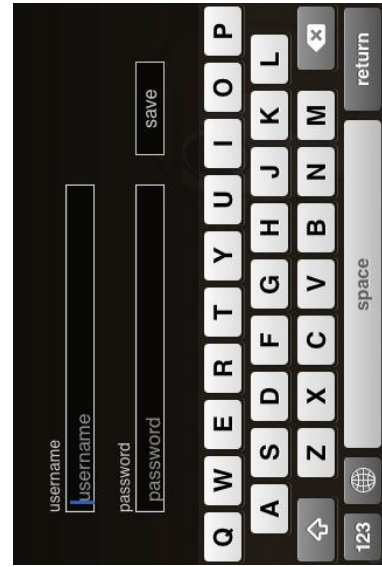

### 青空文庫リーダ「青空読手」

青空文庫のアクセスランキング上位 500 作品を収録しており、インストール直後にすぐに小説を読み始められます。

フリックや画面はじのタップ操作による軽快なページめくり操作を実現します。

### 願いごと投稿アプリ「ささねが」

震災復興支援を念頭に仙台七夕祭りを盛り上げるべく、仙台の有志のディベロッパーが制作した願い事投稿サイト「笹に願いを。」の Android アプリです。

GPS を ON にすることでコンパス機能と連携し、仙台の方向(仙台駅の座標)に向かって願い事を投稿するサポート機能を備えています。仙台七夕祭りの期間中には、多くの願い事が寄せられました。

### 着せ替えアプリ

「着せ替え」を行う様々なシチュエーションにおいてご利用頂けるアプリです。

画面内の商品アイコンをタップすることで「着せ替え」を行えます。また、カメラにてお客様の写真を撮影し、この写真に当てはめることでリアリティをもった着せ替えをお楽しみ頂けます。

他にもアクセサリ、車のパーツ、家具の置き場所、ペット用品等々、様々な分野への応用が考えられます。

## 据え置き型 Twitter クライアントアプリ 「passer」

passer は、twitter のタイムライン閲覧専用ソフトです。フォローしているユーザーの発言を、自動的に次々とスクロール表示します。