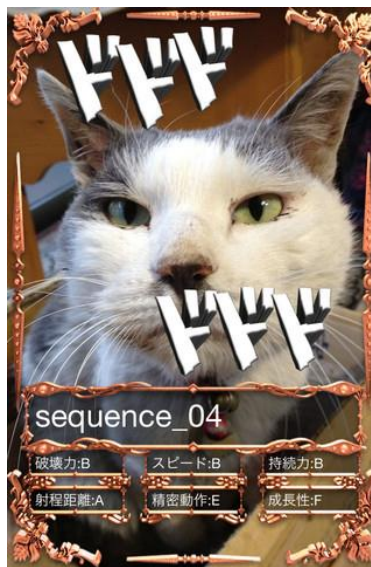

## 電光掲示板風 RSS リーダアプリ 「Shin-Kan News Reader」

Shin-Kan News Reader は、電光掲示板風にニュースを表示するアプリです。

新幹線や街中で目にするような、電光掲示板を再現します。

## 新聞見出し風写真を作成できるアプリ 「縦書きカメラ」

縦書きカメラは、写真に縦書きのテキストを組み合わせて、オリジナルの画像を作成し、本体に保存したり、twitter に投稿したりします。

人物写真と文書を組み合わせることで、一コマ漫画のような画像を作成することが出来ます。

## 🍏 トレーディングカード風画像作成アプリ 「STAND CAMERA」

写真を撮影するだけで、被写体の能力を「破壊力」「スピード」「射程距離」「持続力」「精密動作性」「成長性」の6種類のパラメーターで判定します。

また、能力の名称は音楽ライブラリの曲名から命名され、画面には個性的な「擬音」も追加されます。

## 🍏 思いで写真探しアプリ 「LookBackPhoto」

iPhone 内のアルバムに保存された写真を日付ごとに分別して閲覧するアプリです。「1月15日に撮影した写真を見たいのだけど...」

このアプリなら写真を日付毎に分けて表示できるので、時間軸に沿って簡単に目当ての写真を探せます。