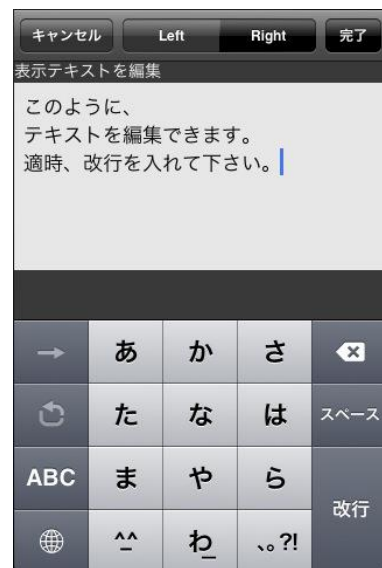

## 据え置き型 Twitter クライアントアプリ 「passer」

passer は、twitter のタイムライン閲覧専用ソフトです。フォローしているユーザーの発言を、自動的に次々とスクロール表示します。

## 電光掲示板風 RSS リーダアプリ 「Shin-Kan News Reader」

Shin-Kan News Reader は、電光掲示板風にニュースを表示するアプリです。

新幹線や街中で目にするような、電光掲示板を再現します。

## 新聞見出し風写真を作成できるアプリ 「縦書きカメラ」

縦書きカメラは、写真に縦書きのテキストを組み合わせて、オリジナルの画像を作成し、本体に保存したり、twitter に投稿したりします。

人物写真と文書を組み合わせることで、一コマ漫画のような画像を作成することが出来ます。